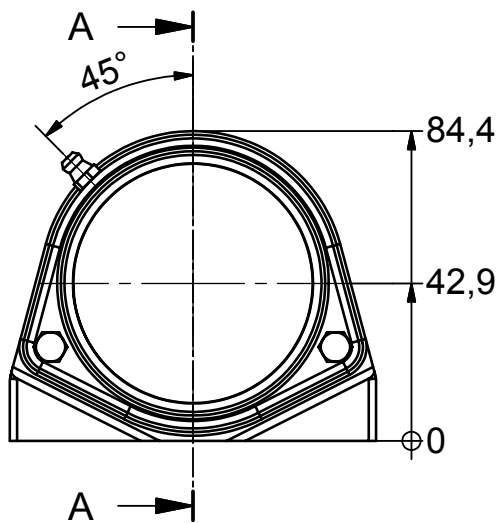

(1 : 2)

Denne tegning tilhører BJ-Gear A/S og må ikke kopieres eller benyttes uden tilladelse

BJ-Gear A/S

Niels Bohrs Vej 47
DK-8660 Skanderborg
Denmark
VAT No. DK 10166470

Phone +45 87 40 80 80
Fax +45 87 40 80 81
Email bj@bj-gear.com
Website www.bj-gear.com

Betegnelsen:

NG30-S2-C

Projekt:

Dato: 15-12-2006

Konstruktør: TKC

Tegnings nr.:

902-01-013

(A4)

Mål Uden tolerance: DS/ISO 2768-1 f