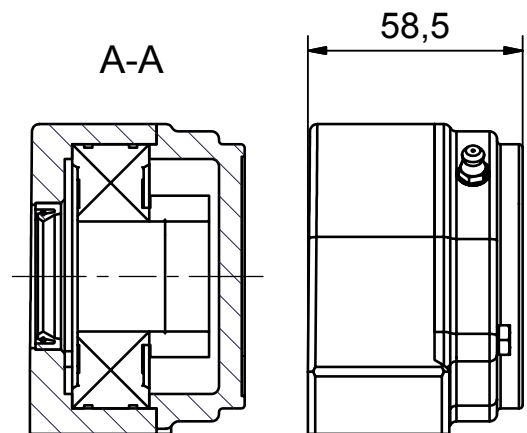

(1 : 2)

Denne tegning tilhører BJ-Gear A/S og må ikke kopieres eller benyttes uden tilladelse

BJ-Gear A/S

Niels Bohrs Vej 47
DK-8660 Skanderborg
Denmark
VAT No. DK 10166470

Phone +45 87 40 80 80
Fax +45 87 40 80 81
Email bj@bj-gear.com
Website www.bj-gear.com

Betegnelsen:

NG30-S2-C

Projekt:

Dato: 15-12-2006

Konstruktør: TKC

Tegnings nr.:

902-01-013

(A4)

Mål Uden tolerance: DS/ISO 2768-1 f