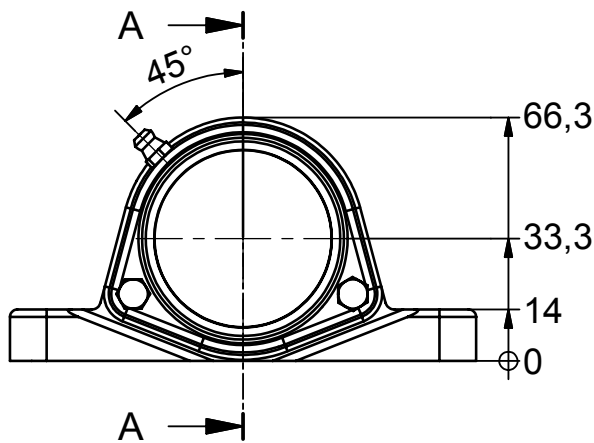

(1:2)

Denne tegning tilhører BJ-Gear A/S og må ikke kopieres eller benyttes uden tilladelse

BJ-Gear A/S

Niels Bohrs Vej 47 Phone +45 87 40 80 80
DK-8660 Skanderborg Fax +45 87 40 80 81
Denmark Email bj@bj-gear.com
VAT No. DK 10166470 Website www.bj-gear.com

Betegnelsen:

NG20-SF2-C

Projekt:

Dato: 15-12-2006

Konstruktør: TKC

Tegnings nr.:

902-01-001

(A4)

Mål Uden tolerance: DS/ISO 2768-1 f