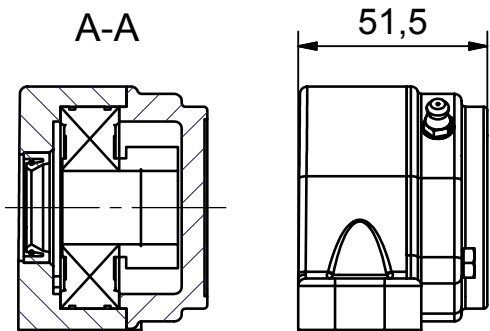

(1:2)

Denne tegning tilhører BJ-Gear A/S og må ikke kopieres eller benyttes uden tilladelse

BJ-Gear A/S

Niels Bohrs Vej 47 Phone +45 87 40 80 80
DK-8660 Skanderborg Fax +45 87 40 80 81
Denmark Email bj@bj-gear.com
VAT No. DK 10166470 Website www.bj-gear.com

Betegnelsen:

NG20-SF2-C

Projekt:

Dato: 15-12-2006

Konstruktør: TKC

Tegnings nr.:

902-01-001

(A4)

Mål Uden tolerance: DS/ISO 2768-1 f