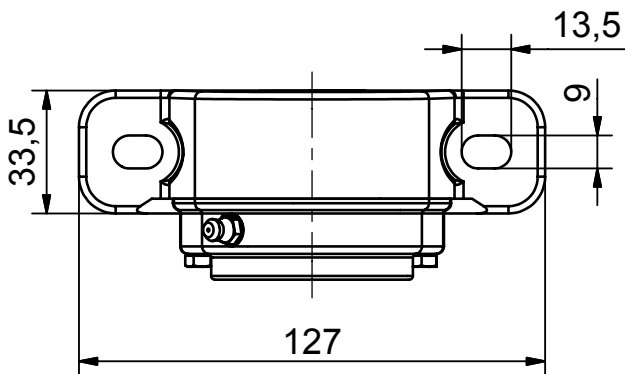

(1:2)

Denne tegning tilhører BJ-Gear A/S og må ikke kopieres eller benyttes uden tilladelse

BJ-Gear A/S

Niels Bohrs Vej 47 Phone +45 87 40 80 80
DK-8660 Skanderborg Fax +45 87 40 80 81
Denmark Email bj@bj-gear.com
VAT No. DK 10166470 Website www.bj-gear.com

Betegnelsen:

NG20-SF2-C

Projekt:

Dato: 15-12-2006

Konstruktør: TKC

Tegnings nr.:

902-01-001

(A4)

Mål Uden tolerance: DS/ISO 2768-1 f