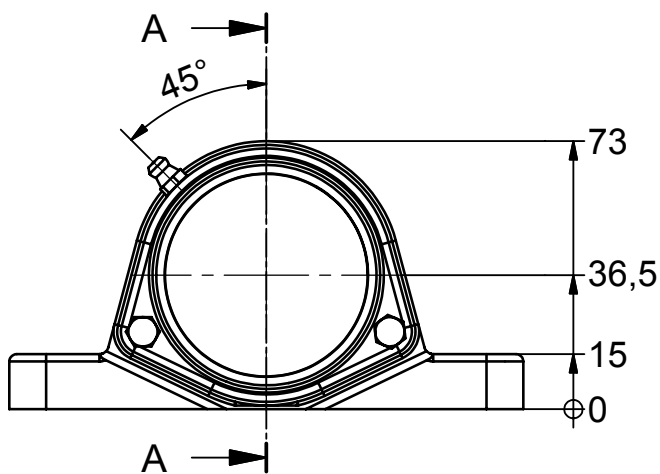

(1 : 2)

Denne tegning tilhører BJ-Gear A/S og må ikke kopieres eller benyttes uden tilladelse

BJ-Gear A/S

Niels Bohrs Vej 47 Phone +45 87 40 80 80
DK-8660 Skanderborg Fax +45 87 40 80 81
Denmark Email bj@bj-gear.com
VAT No. DK 10166470 Website www.bj-gear.com

Betegnelsen:

NG25-SF2-C

Projekt:

Dato: 15-12-2006

Konstruktør: TKC

Tegnings nr.:

902-01-002

(A4)

Mål Uden tolerance: DS/ISO 2768-1 f