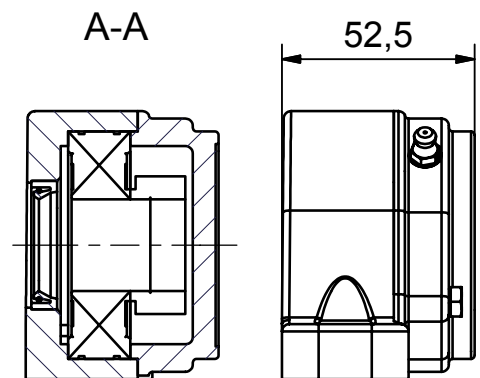

(1 : 2)

Denne tegning tilhører BJ-Gear A/S og må ikke kopieres eller benyttes uden tilladelse

BJ-Gear A/S

Niels Bohrs Vej 47 Phone +45 87 40 80 80
DK-8660 Skanderborg Fax +45 87 40 80 81
Denmark Email bj@bj-gear.com
VAT No. DK 10166470 Website www.bj-gear.com

Betegnelsen:

NG25-SF2-C

Projekt:

Dato: 15-12-2006

Konstruktør: TKC

Tegnings nr.:

902-01-002

(A4)

Mål Uden tolerance: DS/ISO 2768-1 f