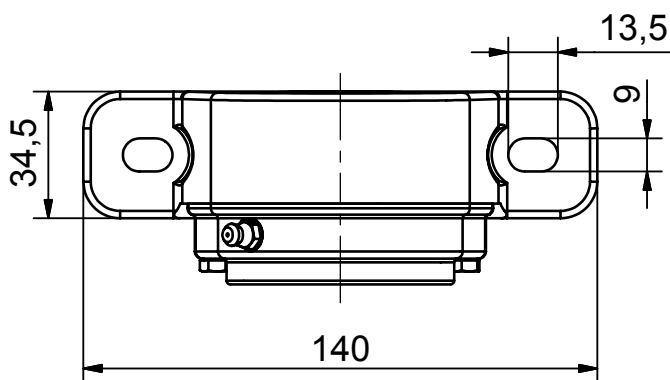

(1 : 2)

Denne tegning tilhører BJ-Gear A/S og må ikke kopieres eller benyttes uden tilladelse

BJ-Gear A/S

Niels Bohrs Vej 47 Phone +45 87 40 80 80
DK-8660 Skanderborg Fax +45 87 40 80 81
Denmark Email bj@bj-gear.com
VAT No. DK 10166470 Website www.bj-gear.com

Betegnelsen:

NG25-SF2-C

Projekt:

Dato: 15-12-2006

Konstruktør: TKC

Tegnings nr.:

902-01-002

(A4)

Mål Uden tolerance: DS/ISO 2768-1 f