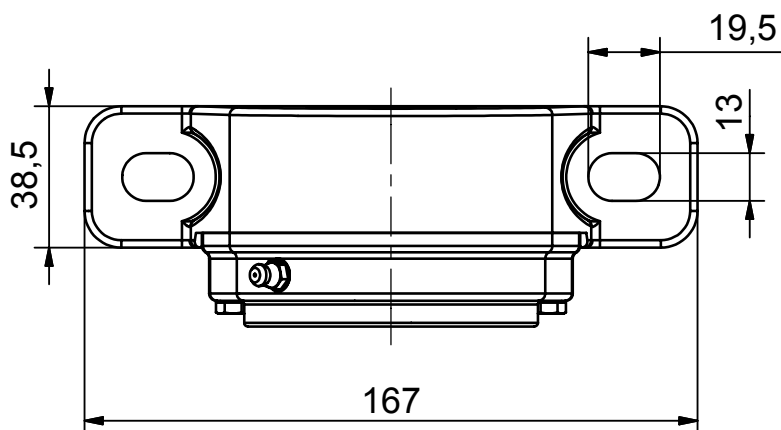

Denne tegning tilhører BJ-Gear A/S og må ikke kopieres eller benyttes uden tilladelse

BJ-Gear A/S

Niels Bohrs Vej 47 Phone +45 87 40 80 80
DK-8660 Skanderborg Fax +45 87 40 80 81
Denmark Email bj@bj-gear.com
VAT No. DK 10166470 Website www.bj-gear.com

Betegnelsen:

NG35-SF2-C

Projekt:

Dato: 15-12-2006

Konstruktør: TKC

Tegnings nr.:

902-01-004

(A4)

Mål Uden tolerance: DS/ISO 2768-1 f