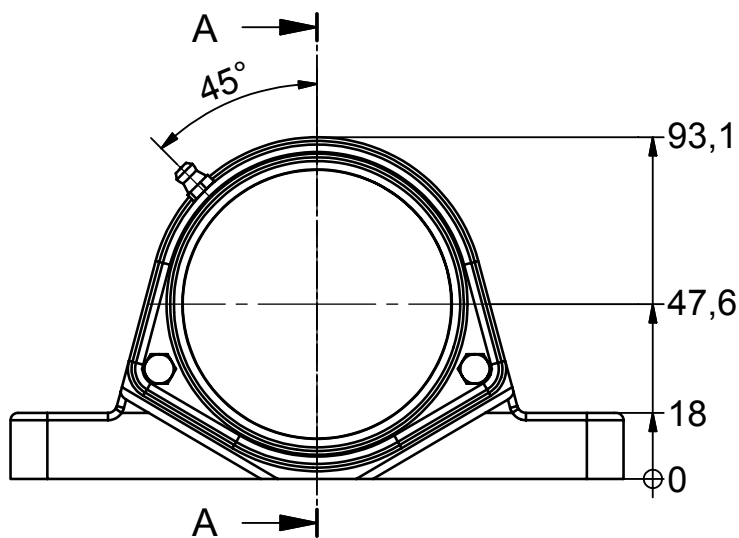

Denne tegning tilhører BJ-Gear A/S og må ikke kopieres eller benyttes uden tilladelse

BJ-Gear A/S

Niels Bohrs Vej 47 Phone +45 87 40 80 80
DK-8660 Skanderborg Fax +45 87 40 80 81
Denmark Email bj@bj-gear.com
VAT No. DK 10166470 Website www.bj-gear.com

Betegnelsen:

NG35-SF2-C

Projekt:

Dato: 15-12-2006

Konstruktør: TKC

Tegnings nr.:

902-01-004

(A4)

Mål Uden tolerance: DS/ISO 2768-1 f